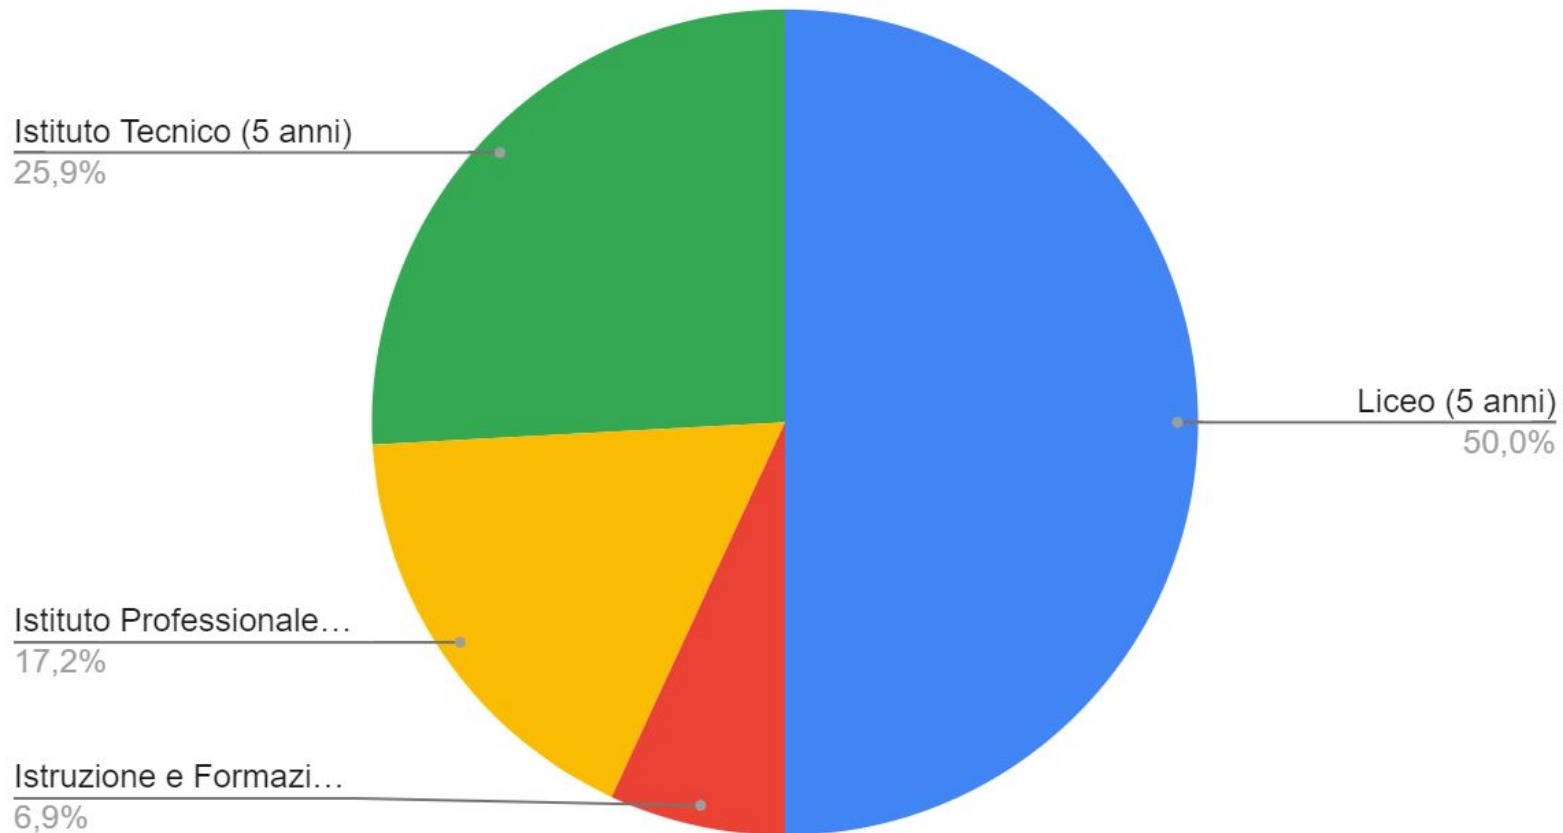

GRAFICI ORIENTAMENTO

CLASSI TERZE, Scuola secondaria di Primo Grado
"A.M. Dogliotti" di Campagna Lupia (VE)

Qual è stata la tua scelta?

Quale indirizzo hai scelto?

TECNICO Elettronic...

1,7%

TECNICO Amministr...

8,6%

LICEO Artistico

10,3%

FORMAZIONE PRO...

1,7%

TECNICO Agraria, A...

1,7%

TECNICO Costruzio...

3,4%

TECNICO Turismo

3,4%

TECNICO Informatic...

6,9%

LICEO Linguistico

12,1%

LICEO Scientifico - o...