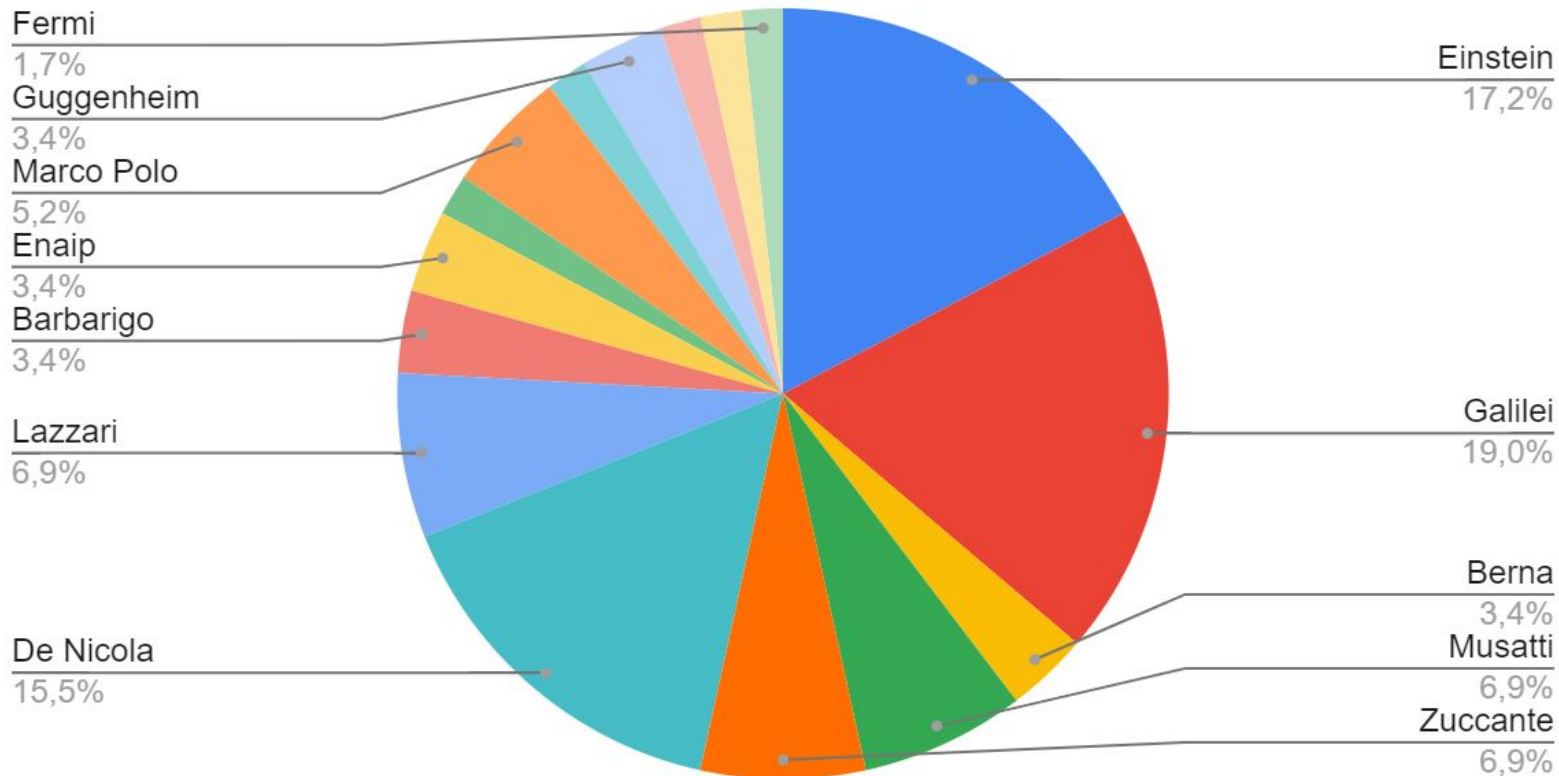

10,3%

TECNICO Meccanic...

3,4%

PROFESSIONALE...

10,3%

LICEO Scientifico - s...

1,7%

LICEO Scientifico

8,6%

LICEO Classico

5,2%

Scrivi il nome dell'istituto che hai scelto (ad es. Einstein, Galilei, ecc.)

Seleziona il nome della città in cui si trova.

Padova

1,7%

Venezia

12,1%

Mestre

17,2%

Dolo

32,8%

Piove di Sacco

36,2%